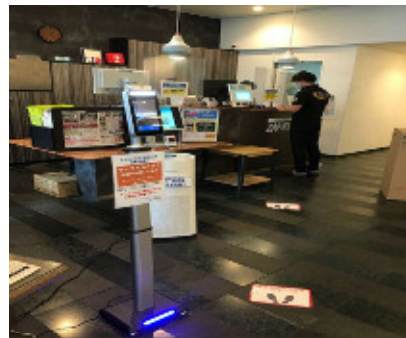

最新導入事例

厚木アーバンホテル様

フロントの後ろに設置

会食会場に設置

フィットネスクラブザムロット様

受付前に設置

男子更衣室・女子更衣室にもそれぞれ設置済み