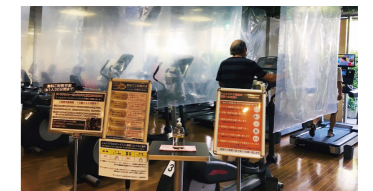

完工ニュース

海老名市消防署西分署

住所 海老名市上今泉 構造規模 RC造2F 延床面積 1,104.89㎡ 設計 株式会社湘南設計様 施工 株式会社小島組

施工中物件のご紹介

大相模カントリークラブ

イメージパース/クラブハウス2F バルコニー完成予想図

現在、大改造工事中の「大相模カントリークラブ」をご紹介します。こちらはクラブハウス2階バルコニーのイメージパースです。四季折々の大自然のパノラマを一望しながらお食事を楽しめる「テラス席」の施工を進めています。完成は2021年5月末を目指します。

大相模カントリークラブ 〒243-0308 神奈川県愛甲郡愛川町三増1765-4 TEL:046-281-1181

『厚木SC女子ソフトボール』

新しい選手9名と新監督が加わり新体制となりました。“2部昇格・クラブ全国優勝”を掲げ、地域の方々の協力のもと、4月からの本戦に向けて日々練習しています。新型コロナウイルスの影響もあり、変更や中止になる可能性もありますのでHP等もチェックしてください。応援よろしくお願いたします。

4/4(日)伊勢原市
全日本クラブ女子ソフトボール選手権神奈川県予選
第1節4/16(金)~18(日)茨城県古河市
日本女子ソフトボール3部リーグ
4/25(日)・5/9(日)秦野市
全日本総合女子選手権

チーム紹介:厚木SC Jr.(アツギエスシージュニア)

厚木SC Jr.は県内各地からソフトボールが好きな子が集まったクラブチームで、毎週末を中心に心と身体を鍛えています。少しでも興味のある女子中学生の皆さん、一緒にソフトボールしませんか?練習の見学や体験等、ご希望の方はホームページ掲示板またはメールにてご連絡下さい。

▶厚木SC Jr.のホームページ <http://atugiscjr.web.fc2.com>

グループニュース

株式会社プロミティ

株式会社プロミティは、ホテルや福祉施設・駐車場などの清掃、設備、保全事業などトータルでサービスをご提供する、コジマホールディングスグループの総合ビル管理会社です。お客様の信頼を獲得するために「人材の確保・育成」と「品質・コストの管理体制の確立」を徹底して実行して参ります。お客様の建物の資産価値を高める為のビルメンテナンス業として、またお客様の建物で働かれる方々、建物に訪される利用者に安心と清潔感を提供するのが私達プロミティの使命です。常に感謝の気持ちで大切に、お客様に寄り添う企業であり続けます。

株式会社プロミティ
〒243-0018
厚木市中町4-16-21 プロミティあつぎ
TEL:046-204-5461
FAX:046-204-5462

テレワーク応援!! 地域に根ざしたサテライトオフィス「テレワークK本厚木」

「テレワークK本厚木」は、小田急線本厚木駅より徒歩3分のプロミティあつぎ8階にあるテレワークスペースです。人目を気にせず、集中して仕事ができるとして人気のセミクローズドスペースは15席、ご用意しています。無料Wi-Fiはもちろん、コピー機もご用意です。厚木市近郊の会社員のワーキングスペースとして、地元の学生さんや主婦の方の勉強やワークスペースとして、是非「テレワークK本厚木」をご活用ください。まずはお気軽にお試しください!

プロミティあつぎ **テレワークK本厚木**
TEL:046-221-7838
受付時間 8:00~16:00
利用時間 平日・土曜 8:00~21:30
料金 一時利用500円/時間~
1日1,500円(3時間を超えるご利用)

詳しくはホームページまで [テレワークK本厚木](#) [検索](#)

アーバンフィットネスクラブZAMRUD

「ドライブスルーフィットネス会員」募集中