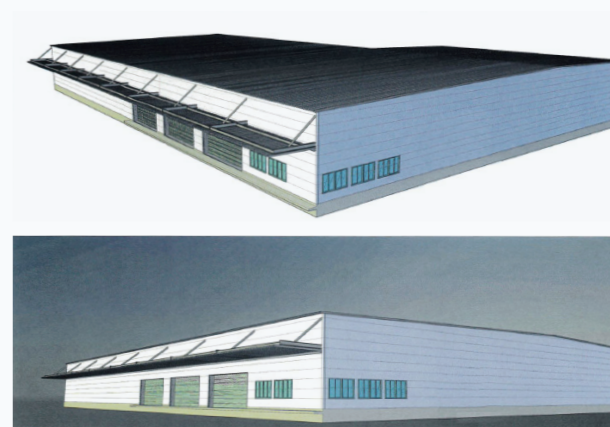

P4

| アーバンホテル情報

厚木市内にて 大規模物流倉庫の開発を受注

小島組では、2018年以来、第2弾となる大規模物流倉庫の開発を受注しました。厚木市内にて3536坪の土地をとりまとめ、お施主様に取得していただき、冷蔵冷凍に特化した大型物流倉庫を小島組の設計施工により進めています。完成は、2022年9月を目指しています。現在、建物詳細については小島組設計部門がお施主様と打ち合わせ中です。次号には詳細を掲載します、乞うご期待ください。

5F リビング

3F 個室の様子

5F パルコニー

3F 洗面所

女性専用「シェアハウスK本厚木」は、この度4部屋増床し、リニューアルオープンしました。こちらのシェアハウスは、小田急線本厚木駅から徒歩5分の立地で、ショッピングや食事にとっても便利です。エントランス、ダイニング、リビングは天井が高く、リビングは広くて気持ちの良いバルコニーが付いています。この度増床した3階には、ミニキッチンやトイレ、洗面、シャワー室を完備していますので、朝の忙しい時間なども快適にお過ごしいただけます。アットホームで穏やかな雰囲気の特徴のシェアハウスK本厚木。お問合せや内覧をご希望の方は、下記の連絡先までお気軽にご連絡ください。