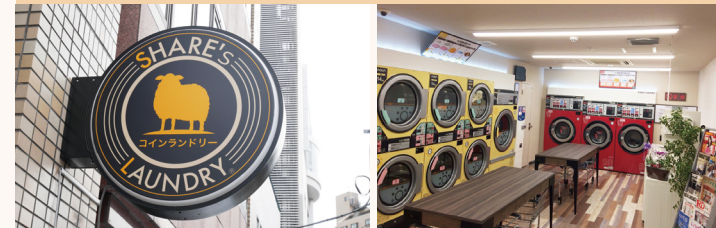

### コインランドリー シェアーズランドリーK本厚木

本厚木駅より徒歩3分の便利な立地にあるおしゃれな最新進化系コインランドリー「シェアーズランドリーK本厚木」は、カラフルな色合いの最新型の洗濯乾燥機3台、乾燥機7台、大型洗濯機3台、靴専用の洗濯機1台をご用意しています。洗剤・柔軟剤はお持ち込み不要!HPを見るだけで待ち時間も分かります!!防犯監視カメラを4台設置していますので安心して洗濯していただけます。お店の前には駐車スペースも完備。ご自宅では出来ないアレコレも、使って便利なコインランドリー!!是非、お気軽にご利用ください!!