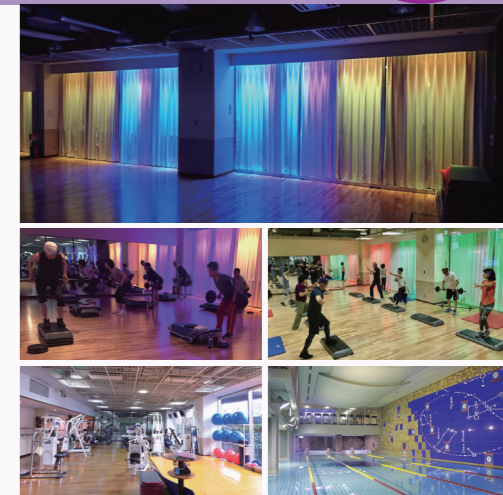

| 厚木アーバンホテル ビアガーデン&バイキング2019  
| スポーツニュース  
| カンボジアニュース

### ~厚木市初! 新照明システム導入~

3月、アーバンフィットネスクラブザムロードに厚木市初のスタジオ照明システムが導入されました。様々な照明がありますが、今回採用した照明システムは、スタジオの後方にあるカーテンにLEDを映すタイプのもので、やわらかな光が特徴になっています。スタジオの中で運動する際、光による空間の演出により、動的なレッスンではよりエネルギーに、静的なレッスンではよりリラックスできるようになります。これは、脳科学に基づいた視覚効果により「ホルモン生成」が活発になることで、心身への効果も期待できるようです。新しくなったザムロードは「より使いやすく」ゆっくり落ち着いた大人の空間となっています。毎日健康に過ごすために、運動を習慣にしませんか?