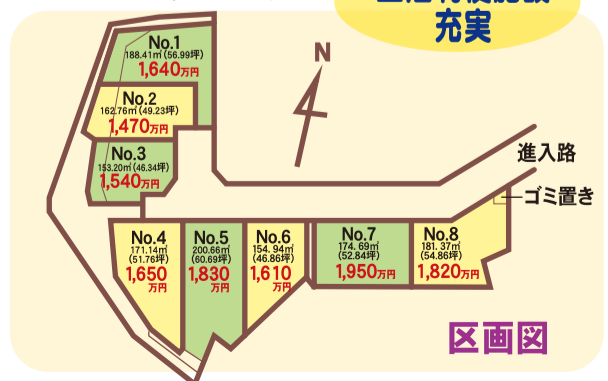

現在、来年3月オープンに向け様々な施設の整備が進んでいますので、完成したら是非遊びに来てください!!

工事概要等
発注者 / 厚木市
管理棟 / 木造平屋建て 198.74㎡
作業小屋 / 木造平屋建て 161.17㎡

コジマグループとして初めて(株)小島組が
企画・造成し、(株)ケッセルが販売を
手掛ける全8区画の分譲地!

不動産
情報

伊勢原市東大竹

建築条件なし宅地分譲
価格1,470万円～ 全8区画分譲中です!
お気軽にお問合わせください!

建築条件はありません
～お好きなハウスメーカーでご建築できます～

生活利便施設
充実

◆所在地 / 伊勢原市東大竹951番2
ほか◆交通 / 小田急線「伊勢原」駅
バス4分「馬渡」徒歩3分◆土地権利 / 所有権◆地目 / 宅地◆私道負担 / なし◆都市計画 / 市街化区域◆用途地域 / 第1種低層住居専用地域◆建ぺい率 / 50%◆容積率 / 100%◆公法制限 / 文化財包蔵地内◆接道状況 / 幅員6mの開発道路に接面◆現況 / 造成工事中◆完成予定 / 平成27年11月末予定